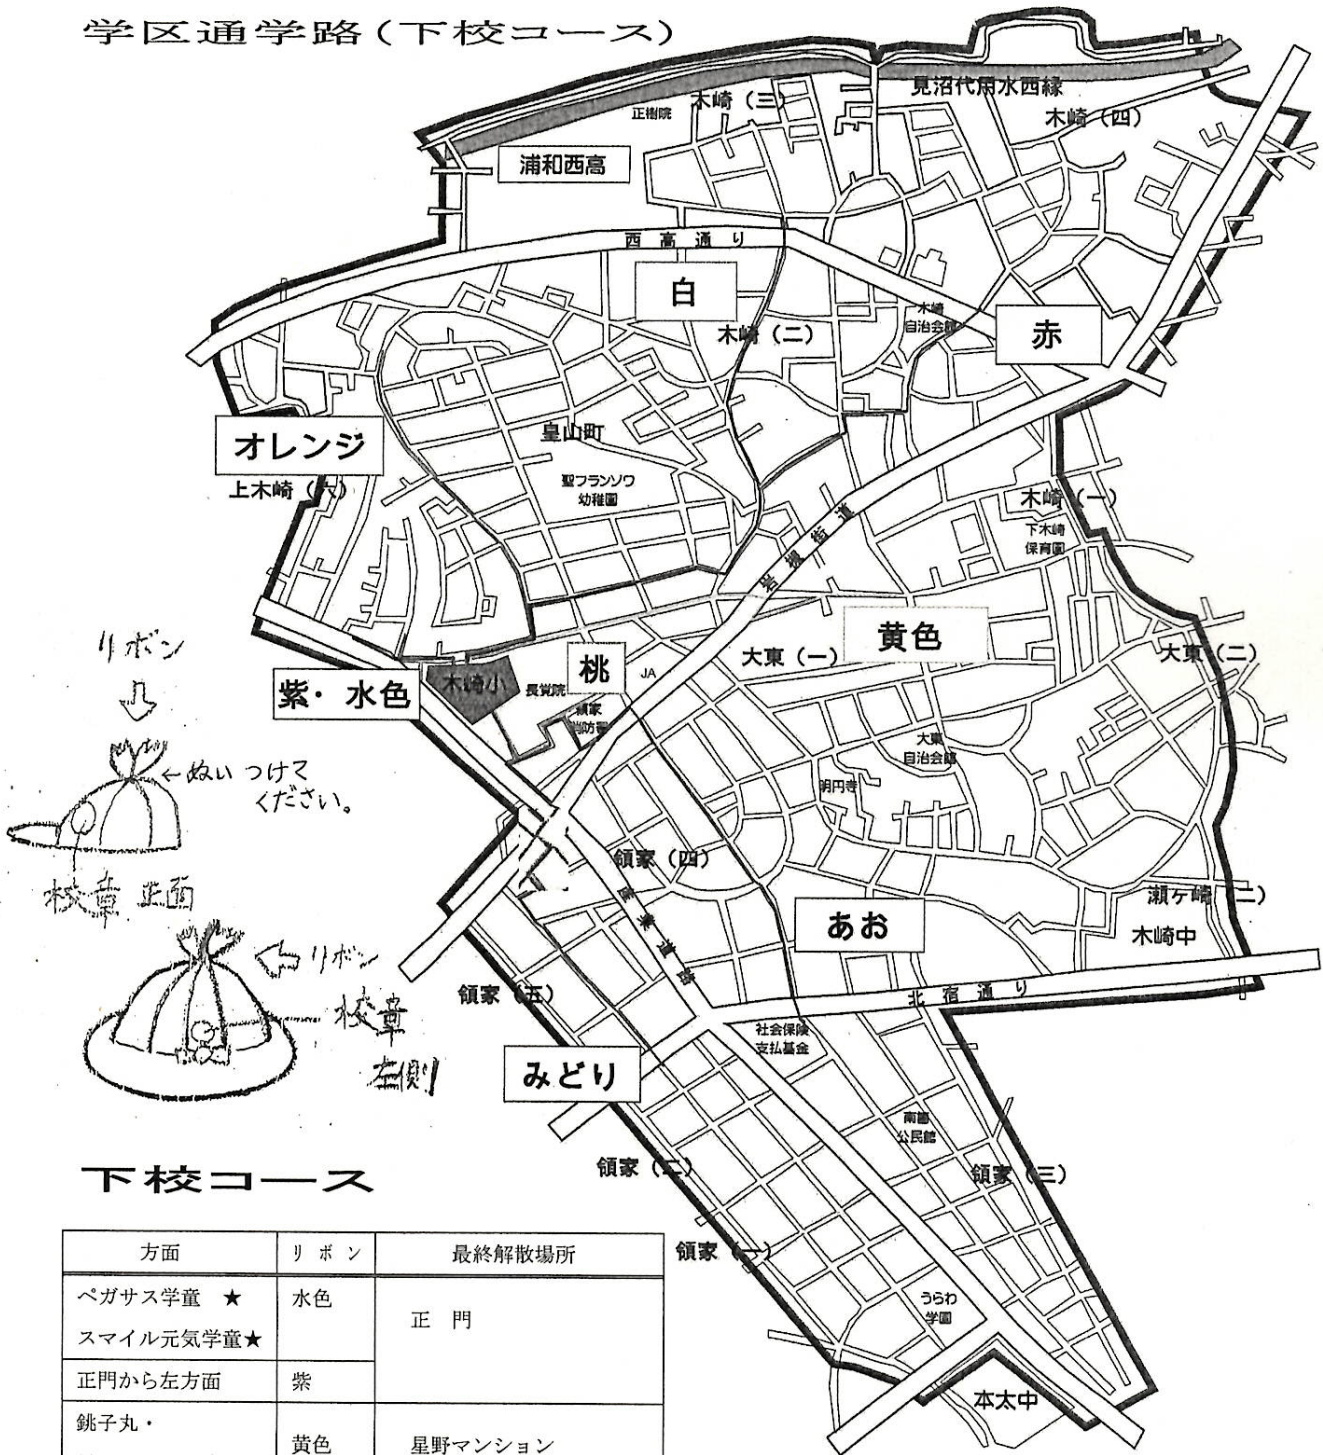

学区通学路(下校コース)

下校コース

方面	リボン	最終解散場所
ペガサス学童 ★	水色	正門
スマイル元気学童★	紫	
正門から左方面	紫	
銚子丸・ 星野マンション方面	黄色	星野マンション
木崎自治会館方面	赤	木崎自治会館 手押し信号
セイムス方面	白	セイムス 手押し信号
小川商店方面	オレンジ	埼玉自動車手前
北宿通り方面	青	北宿通り 手押し信号
領家交番方面	緑	北宿通りを渡ったところ
木崎児童クラブ★	桃	木崎児童クラブ
スピカ学童 ★	黄緑	セブンイレブン付近

黄色い安全帽に、通学路の色のリボンをつけてください。学童(★)に行くお父さんは、通学路のリボンと学童のリボンの2本をつけてください。