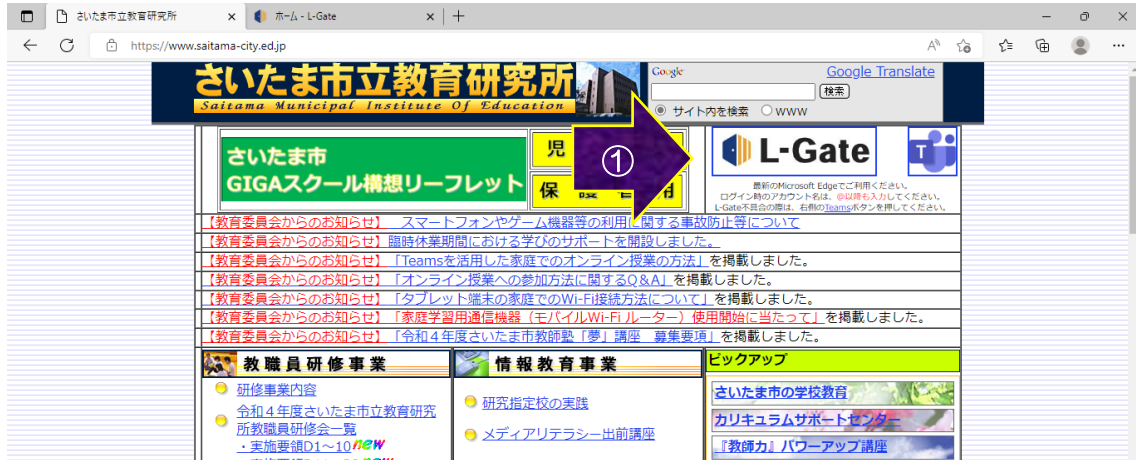

★ドリルパークへの入り方★

①さいたま市立教育研究所 HP の右上にある L-Gate のボタンを押します。
(教育研究所 HP は、検索してください。)

②左側の「教材・アプリ」を選択します。
③ミライシード（児童生徒用）を選択します。

④ログイン画面に移動します。

★ドリルパークへの入り方★

⑤ドリルパークを選択し、学習単元選択画面に移動します。

科目	ドリル名	シードポイント	グレード	おぼえるマスター	かくとくメダル
国語	漢字ドリル	× 5		0字 / 193字	
国語	ベーシックドリル	× 18		0	0
国語	パワーアップドリル	× 0		0	0
算数	ベーシックドリル	× 94		3	1
算数	パワーアップドリル	× 0		0	0
社会	ベーシックドリル	× 60		3	0