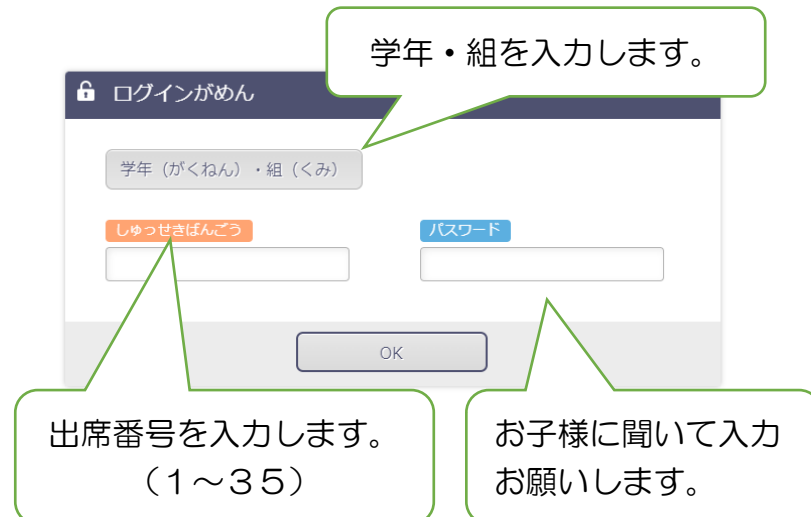

★ドリルパークへの入り方★

①さいたま市立教育研究所 HP の右上にある L-Gate のボタンを押します。
(教育研究所 HP は、検索してください。)

②左側の「教材・アプリ」を選択します。
③ミライシード（児童生徒用）を選択します。

④ログイン画面に移動します。

★ドリルパークへの入り方★

⑤ドリルパークを選択し、学習単元選択画面に移動します。

科目	ドリル名	シードポイント	グレード	おぼえるマスター	かくとくメダル
国語	漢字ドリル	× 5		0字 / 193字	
国語	ベーシックドリル	× 18		0	0
国語	パワーアップドリル	× 0		0	0
算数	ベーシックドリル	× 94		3	1
算数	パワーアップドリル	× 0		0	0
社会	ベーシックドリル	× 60		3	0