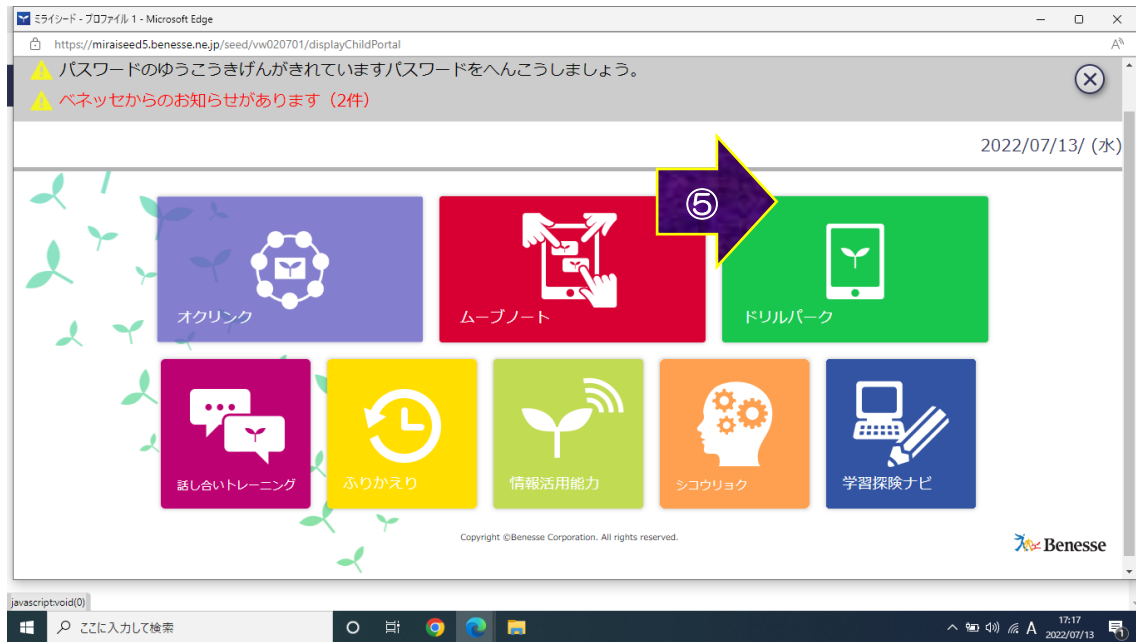

★ドリルパークへの入り方★

①さいたま市立教育研究所 HP の右上にある L-Gate のボタンを押します。
(教育研究所 HP は、検索してください。)

②左側の「教材・アプリ」を選択します。
③ミライシード（児童生徒用）を選択します。

④ログイン画面に移動します。

★ドリルパークへの入り方★

⑤ドリルパークを選択し、学習単元選択画面に移動します。

科目	ドリル名	シードポイント	グレード	おぼえるマスター	かくとくメダル
国語	漢字ドリル	× 5		0字 / 193字	
国語	ベーシックドリル	× 18		0	0
国語	パワーアップドリル	× 0		0	0
算数	ベーシックドリル	× 94		3	1
算数	パワーアップドリル	× 0		0	0
社会	ベーシックドリル	× 60		3	0