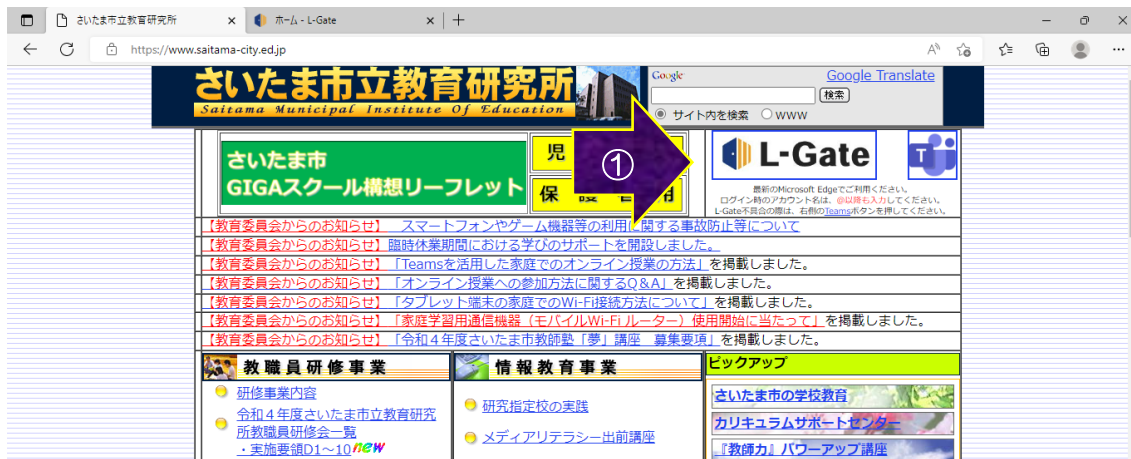

- ①さいたま市立教育研究所 HP の右上にある L-Gate のボタンを押します。  
 (教育研究所 HP は、検索してください。)

- ②左側の「教材・アプリ」を選択します。  
 ③スタディサプリを選択します。

- ④ログイン画面に移動します。

単元を選んでご活用ください。